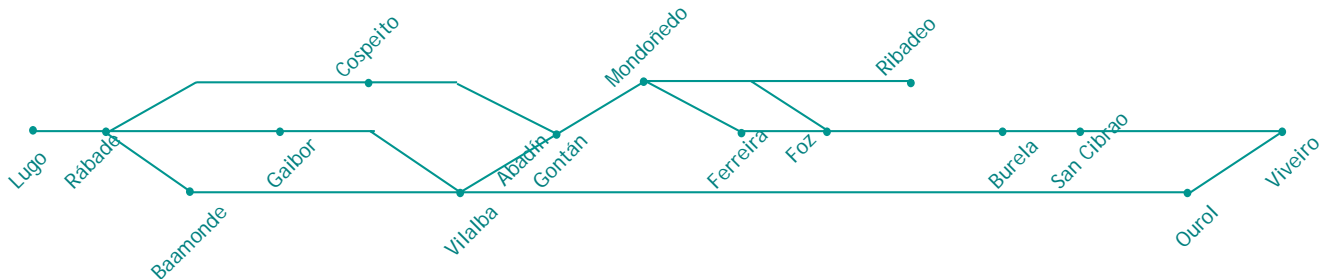

902 ARRIVA

277482

Lunes a Viernes laborables
de 09:00 a 18:00 horas

Lugo Ribadeo Viveiro

SENTIDO: LUGO - RIBADEO - VIVEIRO

Lunes a Viernes Laborables

9:15 → 9:35	→ 9:40	→ 9:55	→ 10:10	→ 10:25	→ 11:10	→ 11:25	→ 11:35	→ 12:15
12:00 → 12:20	→ 12:25	→ 12:40	→ 12:55	→ 13:10	→ 14:00	→ 14:15	→ 14:40	→ 15:00
13:15 → 13:35								
13:45	→ 14:00	→ 14:25						
16:00 (1)	→ 16:10	→ 16:25	→ 16:40	→ 17:10	→ 17:25	→ 17:45	→ 18:15	
15:30 (3) → 15:50	→ 15:55	→ 16:15	→ 16:30	→ 16:45	→ 17:25	→ 17:35	→ 17:55	→ 18:25
16:00 → 16:20	→ 16:30	→ 16:40						→ 17:30 → 18:00
17:00 → 17:20		→ 17:35	→ 18:00	→ 18:15	→ 18:35	→ 18:55		
	→ 17:55	→ 18:10	→ 18:25	→ 18:45	→ 19:15	→ 19:40		
					19:30	→ 20:00		
18:15 → 18:35	→ 18:40	→ 18:55	→ 19:10	→ 19:25	→ 20:00	→ 20:15	→ 20:25	→ 21:15
	→ 18:40 (2)	→ 18:55						→ 19:45 → 20:15
20:00 → 20:20	→ 20:25	→ 20:40	→ 20:55	→ 21:10	→ 21:50	→ 22:20		
					21:50 (1)	→ 22:15		

(1) Sólo Viernes laborable o día víspera de puente. Temporada universitaria

(2) Enlace en Vilalba para Mondoñedo - Foz - Burela y Viveiro

(3) Sólo Viernes laborable

Sábados Laborables

10:15 → 10:35	→ 10:40	→ 10:55	→ 11:10	→ 11:25	→ 12:10	→ 12:25	→ 12:35	→ 13:15
	→ 12:15 (1)	→ 12:30						
12:00 → 12:20	→ 12:25	→ 12:40	→ 12:55	→ 13:10	→ 14:00	→ 14:15	→ 14:40	→ 15:00
	→ 15:15	→ 15:30	→ 15:45	→ 16:00	→ 16:45			
18:15 → 18:35	→ 18:40	→ 18:55	→ 19:10	→ 19:25	→ 20:00	→ 20:15	→ 20:25	→ 21:15
20:00 → 20:20	→ 20:25	→ 20:40	→ 20:55	→ 21:10	→ 21:50	→ 22:10		

(1) Enlace en Vilalba para Mondoñedo - Foz - Burela y Viveiro

Domingos y Festivos

9:15 → 9:35	→ 9:40	→ 9:55	→ 10:10	→ 10:25	→ 11:10	→ 11:25	→ 11:35	→ 12:15
	→ 15:45	→ 16:00	→ 16:15	→ 16:30	→ 17:15			
18:15 → 18:35	→ 18:40	→ 18:55	→ 19:10	→ 19:25	→ 20:00	→ 20:15	→ 20:25	→ 21:15

NOTAS:

Las horas expuestas entre paradas intermedias son aproximadas, dependiendo de la fluidez del tráfico. Estos horarios son meramente informativos, pudiendo sufrir modificaciones.