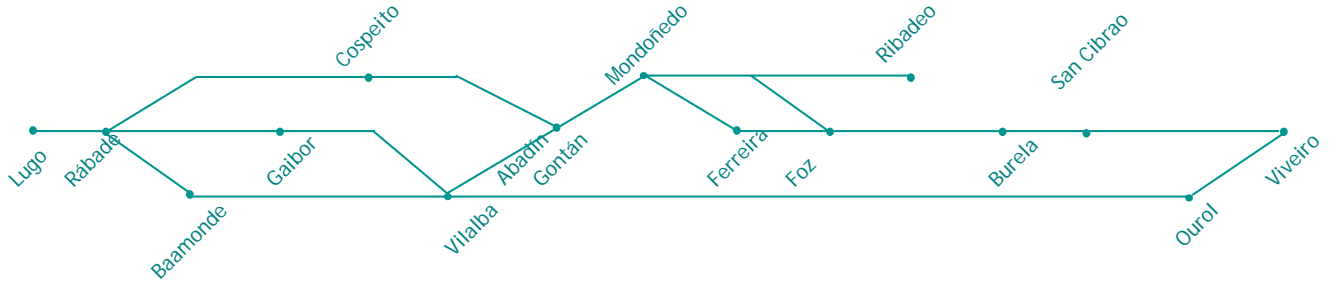

902 ARRIVA

277482

Lunes a Viernes laborables
de 09:00 a 18:00 horas

Lugo Ribadeo Viveiro

SENTIDO: LUGO - RIBADEO - VIVEIRO

Lunes a Viernes Laborables

9:15 → 9:35	→ 9:40	→ 9:55	→ 10:10	→ 10:25	→ 11:10	→ 11:25	→ 11:35	→ 12:15
12:00 → 12:20	→ 12:25	→ 12:40	→ 12:55	→ 13:10	→ 14:00	→ 14:15	→ 14:40	→ 15:00
13:15 → 13:35								
13:45	→ 14:00	→ 14:25						
16:00 (1)	→ 16:10	→ 16:25	→ 16:40	→ 17:10	→ 17:25	→ 17:45	→ 18:15	
15:30 (3) → 15:50	→ 15:55	→ 16:15	→ 16:30	→ 16:45	→ 17:25	→ 17:35	→ 17:55	→ 18:25
16:00 → 16:20	→ 16:30	→ 16:40						→ 17:30 → 18:00
17:00 → 17:20		→ 17:35	→ 18:00	→ 18:15	→ 18:35	→ 18:55		
	→ 17:55	→ 18:10	→ 18:25	→ 18:45	→ 19:15	→ 19:40		
					19:30	→ 20:00		
18:15 → 18:35	→ 18:40	→ 18:55	→ 19:10	→ 19:25	→ 20:00	→ 20:15	→ 20:25	→ 21:15
	→ 18:40 (2)	→ 18:55						→ 19:45 → 20:15
20:00 → 20:20	→ 20:25	→ 20:40	→ 20:55	→ 21:10	→ 21:50	→ 22:20		
					21:50 (1)	→ 22:15		

(1) Sólo Viernes laborable o día víspera de puente. Temporada universitaria

(2) Enlace en Vilalba para Mondoñedo - Foz - Burela y Viveiro

(3) Sólo Viernes laborable

Sábados Laborables

10:15 → 10:35	→ 10:40	→ 10:55	→ 11:10	→ 11:25	→ 12:10	→ 12:25	→ 12:35	→ 13:15
	→ 12:15 (1)	→ 12:30						
12:00 → 12:20	→ 12:25	→ 12:40	→ 12:55	→ 13:10	→ 14:00	→ 14:15	→ 14:40	→ 15:00
	→ 15:15	→ 15:30	→ 15:45	→ 16:00	→ 16:45			
18:15 → 18:35	→ 18:40	→ 18:55	→ 19:10	→ 19:25	→ 20:00	→ 20:15	→ 20:25	→ 21:15
20:00 → 20:20	→ 20:25	→ 20:40	→ 20:55	→ 21:10	→ 21:50	→ 22:10		

(1) Enlace en Vilalba para Mondoñedo - Foz - Burela y Viveiro

Domingos y Festivos

9:15 → 9:35	→ 9:40	→ 9:55	→ 10:10	→ 10:25	→ 11:10	→ 11:25	→ 11:35	→ 12:15
	→ 15:45	→ 16:00	→ 16:15	→ 16:30	→ 17:15			
18:15 → 18:35	→ 18:40	→ 18:55	→ 19:10	→ 19:25	→ 20:00	→ 20:15	→ 20:25	→ 21:15

NOTAS:

Las horas expuestas entre paradas intermedias son aproximadas, dependiendo de la fluidez del tráfico. Estos horarios son meramente informativos, pudiendo sufrir modificaciones.