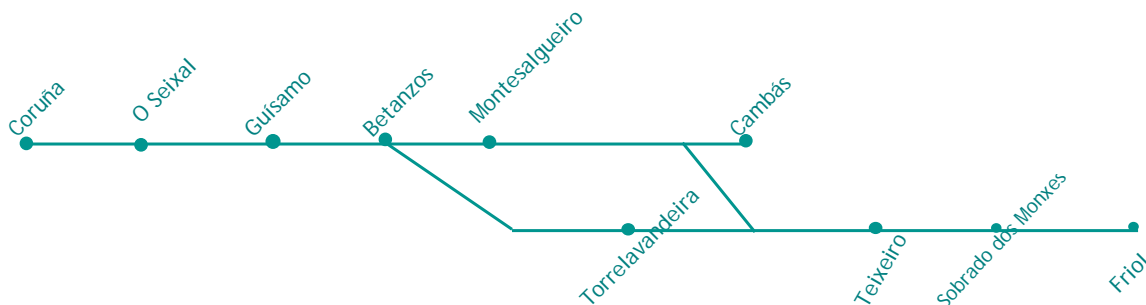

# 902 ARRIVA 277482

Lunes a Viernes laborables  
de 09:00 a 18:00 horas

## Coruña Sobrado

### SENTIDO: CORUÑA - SOBRADO