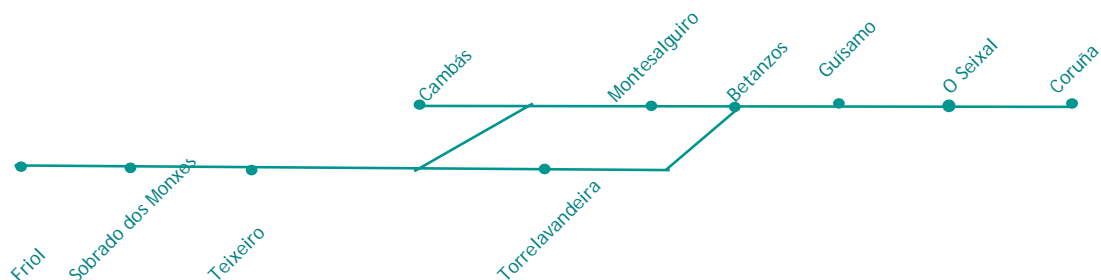

**SENTIDO: SOBRADO -CORUÑA**

**Lunes a Viernes Laborables**

7:05 → 7:25 → 7:40 → 8:00 → 8:10 → 8:25 → 8:45  
 15:30 → 15:50 → 16:05 → 16:30 → 16:40 → 16:55 → 17:10

**Sábados Laborables**

12:05 → 12:25 → 12:40 → 13:00 → 13:10 → 13:25 → 13:40

**Domingos y Festivos**

15:15 → 15:45 → 16:15 → 16:40 → 17:00 → 17:10 → 17:20 → 17:40

NOTAS:  
 Las horas expuestas entre paradas intermedias son aproximadas, dependiendo de la fluidez del tráfico.  
 Estos horarios son meramente informativos, pudiendo sufrir modificaciones.