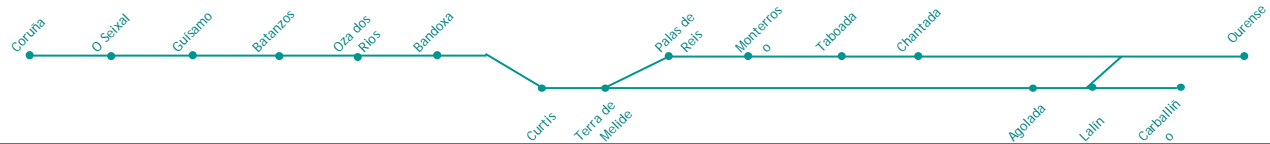

SENTIDO: CORUÑA - OURENSE

Lunes a Viernes Laborables

8:00	→	8:15	→	8:30	→	8:40	→	8:55	→	9:10	→	9:40	→	9:55	→	10:05	→	10:15	→	10:30	→	11:05																				
9:30(1)																							→	11:00	→	12:45																
11:30																							→	13:25	→	14:00																
15:30	→	15:45	→	16:00	→	16:10	→	16:25	→	16:40	→	17:10	→	17:25	→	17:35	→	17:45	→	18:00	→	18:35																				
17:00																							→	17:40	→	18:00	→	18:30	→	19:15												
19:00																							→	19:20	→	19:35	→	20:05	→	20:20	→	20:30	→	20:40	→	20:55	→	18:00(1)	→	18:30	→	21:30

(1) Viernes laborable o día vispera de puente en temporada universitaria  
 (2) Días de feria de Betanzos

Sábados Laborables

8:00	→	8:15	→	8:30	→	8:40	→	8:55	→	9:10	→	9:40	→	9:55	→	10:05	→	10:15	→	10:30	→	11:05																				
11:30																							→	13:25	→	14:00																
15:30	→	15:45	→	16:00	→	16:10	→	16:25	→	16:40	→	17:10	→	17:25	→	17:35	→	17:45	→	18:00	→	18:35																				
17:00																							→	18:30	→	19:15																
19:00																							→	19:20	→	19:35	→	20:05	→	20:20	→	20:30	→	20:40	→	20:55	→	18:00(1)	→	18:30	→	21:30

(1) Días de la feria de Betanzos

Domingos y Festivos

8:00	→	8:15	→	8:30	→	8:40	→	8:55	→	9:10	→	9:40	→	9:55	→	10:05	→	10:15	→	10:30	→	11:05																		
11:30																							→	13:25	→	14:00														
15:30	→	15:45	→	16:00	→	16:10	→	16:20	→	16:35	→	17:05	→	17:20	→	17:30	→	17:40	→	17:55	→	18:30																		
17:00																							→	18:30	→	19:15														
19:00																							→	19:20	→	19:35	→	20:05	→	20:20	→	20:30	→	20:40	→	20:55	→	22:00	→	22:45

(1) Domingos a día fin de puente  
 (2) Días de feria de Betanzos

NOTAS:  
 Las horas expuestas entre paradas intermedias son aproximadas, dependiendo de la fluidez del tráfico.  
 Estos horarios son meramente informativos, pudiendo sufrir modificaciones.