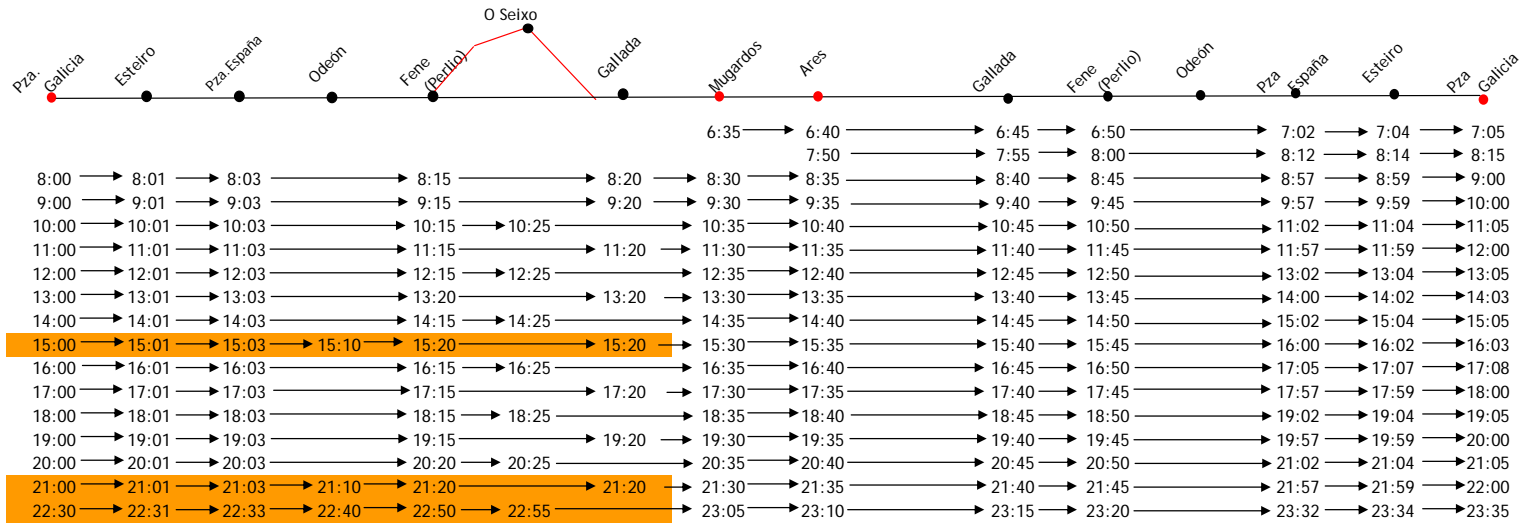

FERROL-MUGARDOS-ARES-FERROL (Lunes a viernes laborables)

Los horarios resaltados en color NARANJA pasan por H. Alcampo y C.C. Odeón

FERROL-MUGARDOS-ARES-FERROL (Sábados, Domingos y Festivos)

(1) SOLO SÁBADOS LABORABLES

NOTAS:

Las horas expuestas entre paradas intermedias son aproximadas, dependiendo de la fluidez del tráfico. Estos horarios son meramente informativos, pudiendo sufrir modificaciones.