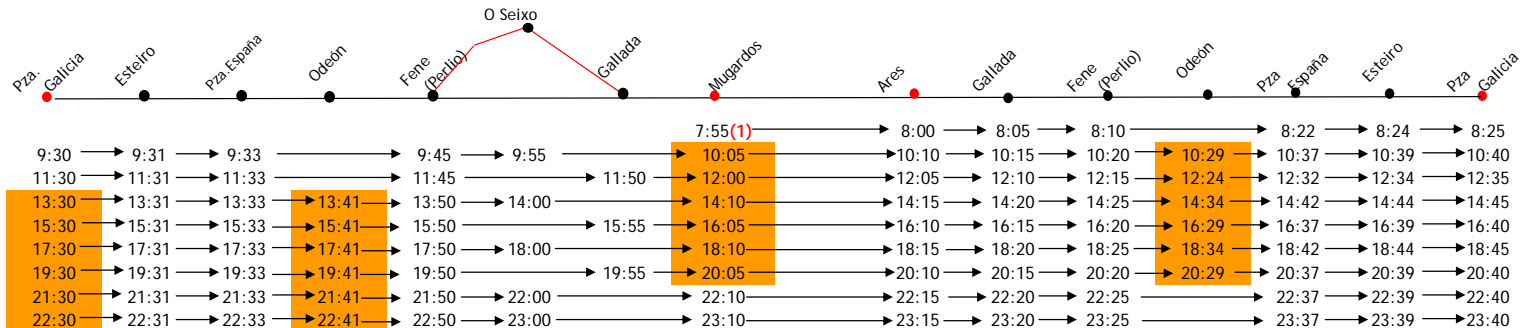

FERROL-MUGARDOS-ARES-FERROL (Lunes a viernes laborables)

Los horarios resaltados en color NARANJA pasan por H. Alcampo y C.C. Odeón

FERROL-MUGARDOS-ARES-FERROL (Sábados, Domingos y Festivos)

(1) SOLO SÁBADOS LABORABLES

NOTAS:

Las horas expuestas entre paradas intermedias son aproximadas, dependiendo de la fluidez del tráfico. Estos horarios son meramente informativos, pudiendo sufrir modificaciones.