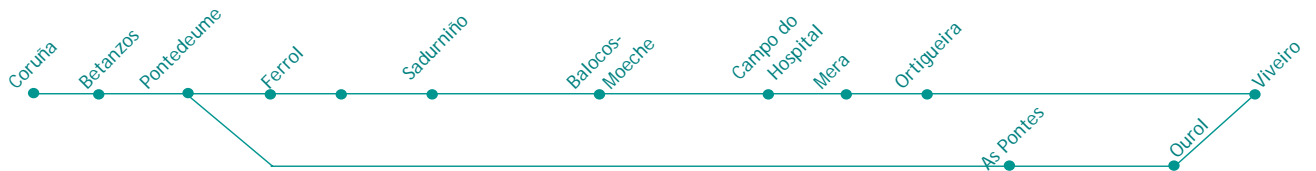

# Coruña Viveiro

SENTIDO: CORUÑA - VIVEIRO

**Lunes a Viernes Laborables**

11:30	Por Autopista	→ 12:45	→ 13:15	→ 13:25	→ 13:35	→ 13:45	→ 14:00	→ 14:50
		15:00 (3)	→ 15:20	→ 15:30	→ 15:35	→ 16:00	→ 16:10	
13:30		→ 14:05	→ 14:30				→ 15:35	
15:30	Por Autopista	→ 16:30	→ 17:00	→ 17:10	→ 17:20	→ 17:30	→ 17:45	→ 18:35 (2)
17:30		→ 18:10					→ 19:00 (4)	→ 20:15
		19:00	→ 19:30	→ 19:40	→ 19:50	→ 20:00	→ 20:15	→ 21:05
18:00		→ 18:40	→ 19:10				→ 20:00	→ 20:15
19:00		→ 19:40	→ 20:10	→ 21:00	→ 21:30	→ 21:40	→ 21:50	→ 22:00
21:15 (5)		→ 22:15					→ 23:05	

- (2) Conexión para Burela, Foz, Ribadeo
- (3) Temporada escolar
- (4) Por la Ganidoira, en Vilalba conexión para Foz y Burela
- (5) Viernes laborables o día vispera de puente, en temporada universitaria