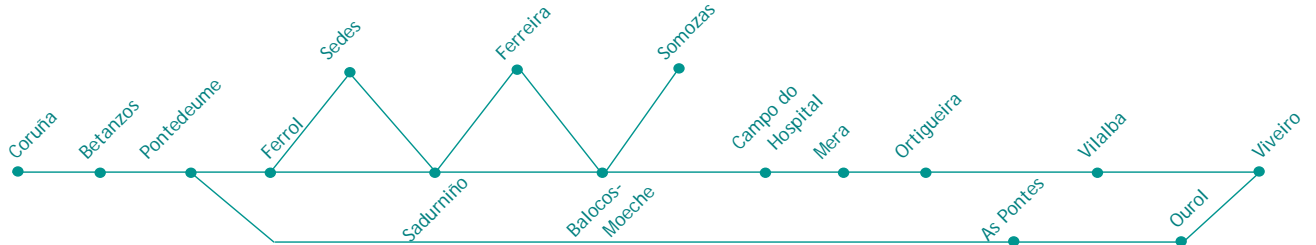

# 902 ARRIVA 277482

Lunes a Viernes laborables  
de 09:00 a 18:00 horas

# Coruña Viveiro

SENTIDO: CORUÑA - VIVEIRO

**Lunes a Viernes Laborables**

11:30	Por Autopista	→ 12:45	→ 13:15	→ 13:25	→ 13:35	→ 13:45	→ 14:00	→ 14:50
		15:00 (3)	→ 15:20	→ 15:30	→ 15:35	→ 16:00	→ 16:10	
13:30		→ 14:05	→ 14:30				→ 15:35	
15:30	Por Autopista	→ 16:30	→ 17:00	→ 17:10	→ 17:20	→ 17:30	→ 17:45	→ 18:35 (2)
17:30		→ 18:10					→ 19:00 (4)	→ 20:15
		19:00	→ 19:30	→ 19:40	→ 19:50	→ 20:00	→ 20:15	→ 21:05
18:00		→ 18:40	→ 19:10				→ 20:00	→ 20:15
19:00		→ 19:40	→ 20:10	→ 21:00	→ 21:30	→ 21:40	→ 21:50	→ 22:00
21:15 (5)		→ 22:15					→ 23:05	

- (2) Conexión para Burela, Foz, Ribadeo
- (3) Temporada escolar
- (4) Por la Ganidoira, en Vilalba conexión para Foz y Burela
- (5) Viernes laborables o día vispera de puente, en temporada universitaria

**Domingos y Festivos**

		Ileg.	sal.					
11:30	Por Autopista	→ 12:20	12:45	→ 13:15	→ 13:25	→ 13:35	→ 13:45	→ 14:00
14:00		→ 14:35	→ 15:00					→ 16:05
15:30	Por Autopista	→ 16:20	16:30	→ 17:00	→ 17:15	→ 17:25	→ 17:35	→ 17:50
19:00		→ 19:40	→ 20:10	→ 20:45	→ 21:00	→ 21:30	→ 21:40	→ 21:50
							→ 22:00	→ 22:15
								→ 23:05