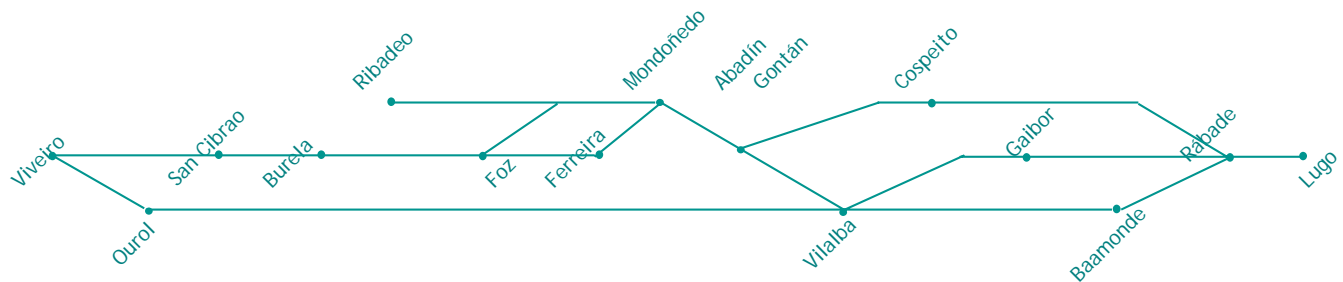

902 ARRIVA 277482
Lunes a Viernes laborables
de 09:00 a 18:00 horas

**Viveiro
Ribadeo
Lugo**

SENTIDO: VIVEIRO - RIBADEO - LUGO

Lunes a Viernes Laborables

6:30 → 6:45	6:40 → 6:55	7:00 → 7:25	7:25 → 7:40	7:40 → 7:55	7:55 → 8:10	7:30 → 7:45	7:45 → 7:50	7:50 → 8:10
7:00 → 7:20	7:20 → 7:35	7:35 → 7:55	7:55 → 8:25	8:25 → 8:40	8:40 → 8:55	8:35 → 8:50	8:50 → 9:10	
7:30 → 7:50	7:50 → 8:10	8:10 → 8:30	8:30 → 9:00	9:00 → 9:15	9:15 → 9:40	9:40 → 9:50	9:50 → 10:00	10:00 → 10:30
11:30 → 11:55	11:55 → 12:10	12:10 → 12:30	12:30 → 12:55	12:55 → 13:10	13:10 → 13:25	13:25 → 13:40	13:40 → 13:45	13:45 → 14:30
15:15 → 15:30						16:15 → 16:30	16:30 → 16:45	16:45 → 17:15
16:45 → 17:10	17:10 → 17:25	17:25 → 17:45	17:45 → 18:15	18:15 → 18:30	18:30 → 18:55	18:55 → 19:05	19:05 → 19:15	19:15 → 19:45

Sábados Laborables

7:30 → 7:50	7:50 → 8:05	8:05 → 8:20	8:20 → 8:50	8:50 → 9:05	9:05 → 9:20	9:20 → 9:35	9:35 → 9:40	9:40 → 10:00
11:30 → 11:50	11:50 → 12:05	12:05 → 12:20	12:20 → 12:50	12:50 → 13:05	13:05 → 13:20	13:20 → 13:35	13:35 → 13:40	13:40 → 14:00
15:15 → 15:30						16:15 → 16:30	16:30 → 16:40	16:40 → 17:00
16:45 → 17:05	17:05 → 17:20	17:20 → 17:35	17:35 → 18:05	18:05 → 18:25	18:25 → 18:40	18:40 → 18:55	18:55 → 19:00	19:00 → 19:20

(1) Domingo o día de fin de puente, en temporada universitaria
(2) Domingo o día fin de puente, todo el año

NOTAS:

Las horas expuestas entre paradas intermedias son aproximadas, dependiendo de la fluidez del tráfico.
Estos horarios son meramente informativos, pudiendo sufrir modificaciones.