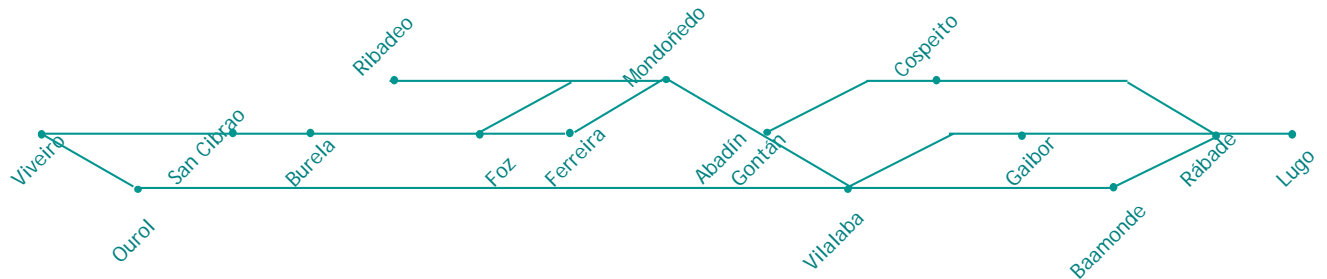

902 ARRIVA 277482
Lunes a Viernes laborables
de 09:00 a 18:00 horas

**Viveiro
Ribadeo
Lugo**

SENTIDO: VIVEIRO - RIBADEO - LUGO

Lunes a Viernes Laborables

6:30 → 6:45	6:40 → 6:55	7:00 → 7:25	7:25 → 7:40	7:40 → 7:55	7:55 → 8:10	7:30 → 7:45	7:45 → 7:50	7:50 → 8:10
7:00 → 7:20	7:20 → 7:35	7:35 → 7:55	7:55 → 8:25	8:25 → 8:40	8:40 → 8:55	8:35 → 8:50	8:50 → 9:10	
7:30 → 7:50	7:50 → 8:10	8:10 → 8:30	8:30 → 9:00	9:00 → 9:15	9:15 → 9:40	9:40 → 9:50	9:50 → 10:00	10:00 → 10:30
11:30 → 11:55	11:55 → 12:10	12:10 → 12:30	12:30 → 12:55	12:55 → 13:10	13:10 → 13:25	13:25 → 13:40	13:40 → 13:45	13:45 → 14:30
15:15 → 15:30						16:15 → 16:30	16:30 → 16:45	16:45 → 17:15
16:45 → 17:10	17:10 → 17:25	17:25 → 17:45	17:45 → 18:15	18:15 → 18:30	18:30 → 18:55	18:55 → 19:05	19:05 → 19:15	19:15 → 19:45

Sábados Laborables

7:30 → 7:50	7:50 → 8:05	8:05 → 8:20	8:20 → 8:50	8:50 → 9:05	9:05 → 9:20	9:20 → 9:35	9:35 → 9:40	9:40 → 10:00
11:30 → 11:50	11:50 → 12:05	12:05 → 12:20	12:20 → 12:50	12:50 → 13:05	13:05 → 13:20	13:20 → 13:35	13:35 → 13:40	13:40 → 14:00
15:15 → 15:30						16:15 → 16:30	16:30 → 16:40	16:40 → 17:00
16:45 → 17:05	17:05 → 17:20	17:20 → 17:35	17:35 → 18:05	18:05 → 18:25	18:25 → 18:40	18:40 → 18:55	18:55 → 19:00	19:00 → 19:20

(1) Domingo o día de fin de puente, en temporada universitaria
(2) Domingo o día fin de puente, todo el año

NOTAS:

Las horas expuestas entre paradas intermedias son aproximadas, dependiendo de la fluidez del tráfico.
Estos horarios son meramente informativos, pudiendo sufrir modificaciones.