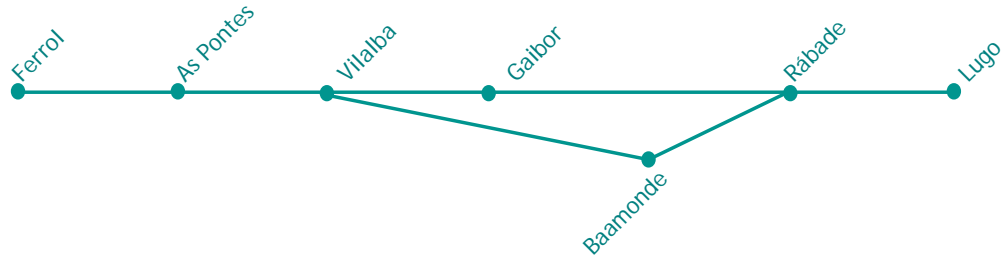

# 902 ARRIVA 277482

Lunes a Viernes laborables  
de 09:00 a 18:00 horas

### SENTIDO: FERROL - LUGO