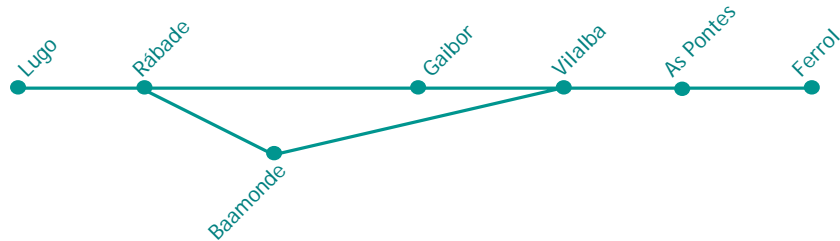

902 ARRIVA

277482

Lunes a Viernes laborables
de 09:00 a 18:00 horas

Lugo Ferrol

SENTIDO: LUGO - FERROL

Lunes a Viernes Laborables

				6:30	→	6:55	→	8:00		
11:00	→	11:20	→	11:25	→	11:40	→	12:10	→	13:10
13:15	→	13:35	→	13:45	→	14:00	→	14:40	→	15:50
16:00 (1)	→ 17:45									
16:00	→	16:20	→	16:25	→	16:40	→	17:10	→	18:20
18:30	→	18:50	→	19:00	→	19:20	→	19:50	→	20:50
20:00	→	20:20	→	20:25	→	20:40				

(1) Pontedeume y Autovía. Viernes laborables o víspera de puente, en temporada universitaria

Sábados Laborables

11:30	→	11:50	→	11:55	→	12:10	→	12:40	→	13:40
16:00	→	16:20	→	16:25	→	16:40	→	17:10	→	18:10