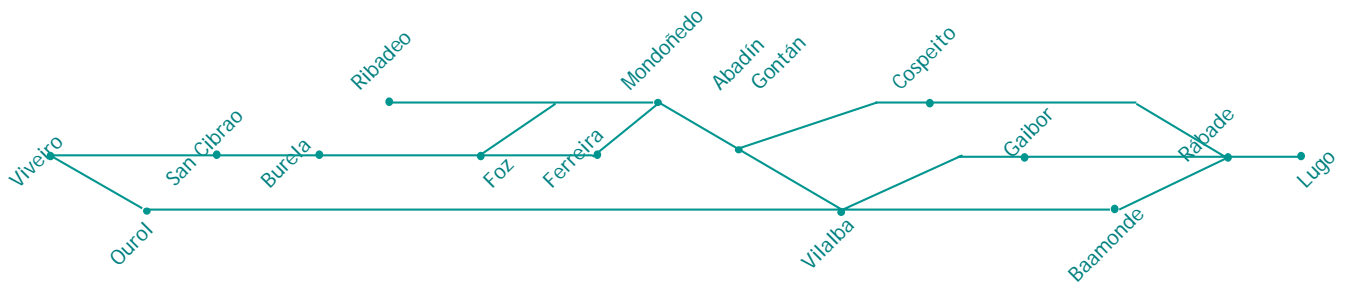

902 ARRIVA 277482

Lunes a Viernes laborables
de 09:00 a 18:00 horas

Viveiro Ribadeo Lugo

SENTIDO: VIVEIRO - RIBADEO - LUGO

Lunes a Viernes Laborables

6:30 → 6:45	6:40 → 6:55	7:00 → 7:15	7:25 → 7:40	7:55 → 8:10	7:30 → 7:45	7:50 → 8:10
7:00 → 7:20	7:35 → 7:55	8:25 → 8:40	8:55 → 9:10	9:50 → 10:00	10:00 → 10:30	10:30 → 10:30
7:30 → 7:50	8:10 → 8:30	9:00 → 9:15	9:40 → 9:50	10:00 → 10:30	10:30 → 10:30	10:30 → 10:30
11:30 → 11:55	12:10 → 12:30	12:55 → 13:10	13:25 → 13:40	13:45 → 14:30	14:30 → 14:30	14:30 → 14:30
15:15 → 15:30				16:15 → 16:30	16:45 → 17:15	17:15 → 17:15
16:45 → 17:10	17:25 → 17:45	18:15 → 18:30	18:55 → 19:05	19:15 → 19:45	19:45 → 19:45	19:45 → 19:45

Sábados Laborables

7:30 → 7:50	8:05 → 8:20	8:50 → 9:05	9:20 → 9:35	9:40 → 10:00	10:00 → 10:00	10:00 → 10:00
11:30 → 11:50	12:05 → 12:20	12:50 → 13:05	13:20 → 13:35	13:40 → 14:00	14:00 → 14:00	14:00 → 14:00
15:15 → 15:30				16:15 → 16:30	16:40 → 17:00	17:00 → 17:00
16:45 → 17:05	17:20 → 17:35	18:05 → 18:25	18:40 → 18:55	19:00 → 19:20	19:20 → 19:20	19:20 → 19:20

(1) Domingo o día de fin de puente, en temporada universitaria
 (2) Domingo o día fin de puente, todo el año

NOTAS:

Las horas expuestas entre paradas intermedias son aproximadas, dependiendo de la fluidez del tráfico.
 Estos horarios son meramente informativos, pudiendo sufrir modificaciones.