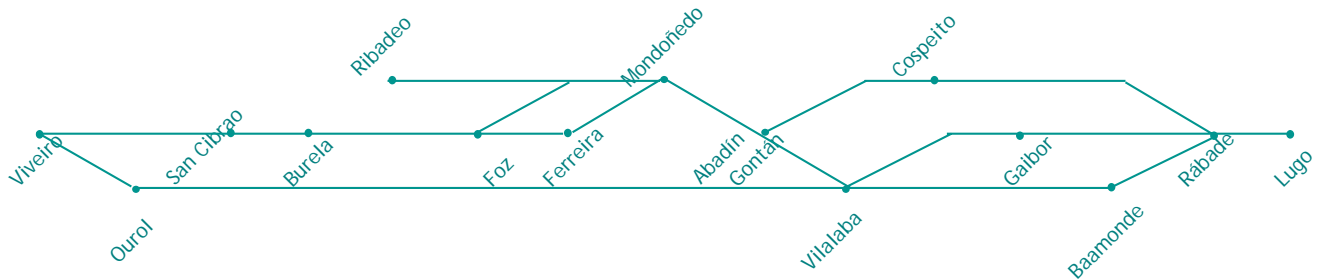

902 ARRIVA 277482

Lunes a Viernes laborables
de 09:00 a 18:00 horas

Viveiro Ribadeo Lugo

SENTIDO: VIVEIRO - RIBADEO - LUGO

Lunes a Viernes Laborables

6:30 → 6:45	6:40 → 6:55	7:00 → 7:15	7:25 → 7:40	7:55 → 8:10	7:30 → 7:45	7:50 → 8:10
7:00 → 7:20	7:35 → 7:55	8:25 → 8:40	8:55 → 9:10	9:50 → 10:00	10:00 → 10:30	10:30 → 10:30
7:30 → 7:50	8:10 → 8:30	9:00 → 9:15	9:40 → 9:50	10:00 → 10:30	10:30 → 10:30	10:30 → 10:30
11:30 → 11:55	12:10 → 12:30	12:55 → 13:10	13:25 → 13:40	13:45 → 14:30	14:30 → 14:30	14:30 → 14:30
15:15 → 15:30				16:15 → 16:30	16:45 → 17:15	17:15 → 17:15
16:45 → 17:10	17:25 → 17:45	18:15 → 18:30	18:55 → 19:05	19:15 → 19:45	19:45 → 19:45	19:45 → 19:45

Sábados Laborables

7:30 → 7:50	8:05 → 8:20	8:50 → 9:05	9:20 → 9:35	9:40 → 10:00	10:00 → 10:00	10:00 → 10:00
11:30 → 11:50	12:05 → 12:20	12:50 → 13:05	13:20 → 13:35	13:40 → 14:00	14:00 → 14:00	14:00 → 14:00
15:15 → 15:30				16:15 → 16:30	16:40 → 17:00	17:00 → 17:00
16:45 → 17:05	17:20 → 17:35	18:05 → 18:25	18:40 → 18:55	19:00 → 19:20	19:20 → 19:20	19:20 → 19:20

(1) Domingo o día de fin de puente, en temporada universitaria
 (2) Domingo o día fin de puente, todo el año

NOTAS:

Las horas expuestas entre paradas intermedias son aproximadas, dependiendo de la fluidez del tráfico.
 Estos horarios son meramente informativos, pudiendo sufrir modificaciones.